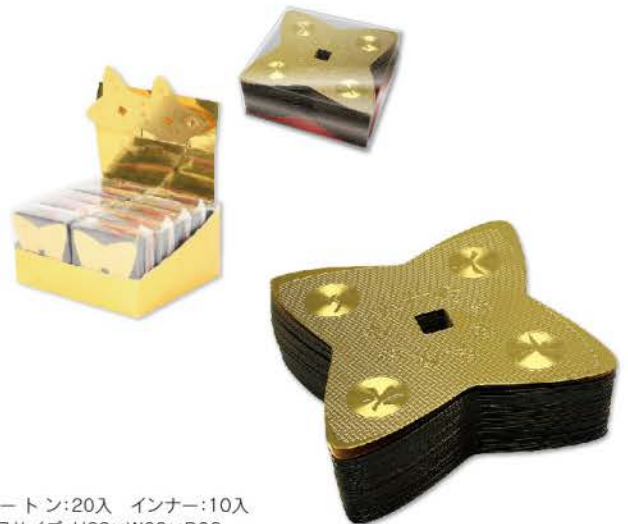

小判トランプ

カートン:20入 インナー:10入
商品サイズ:H90×W60×D22mm

備考:専用ディスプレイBOX付

品番 KBT 17796 JAN 4943586 177963

参考上代
¥1,350

手裏剣トランプ ゴールド

カートン:20入 インナー:10入
商品サイズ:H62×W62×D22mm

備考:専用ディスプレイBOX付