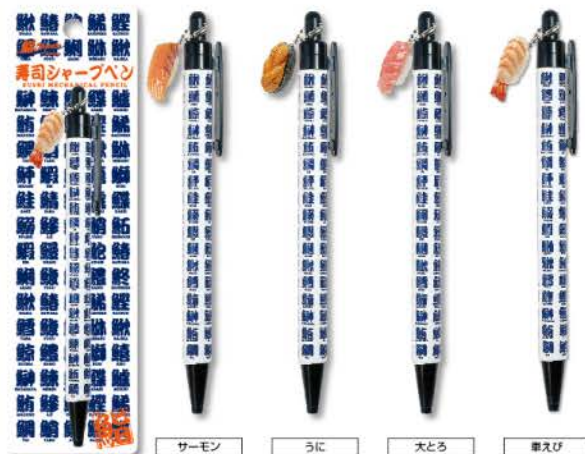

寿司置き時計

背面(単三電池1個 別売)

注文単位: 5個
商品サイズ: H135×W120mm

備考: 単三電池一個必要 (別売り)

品番 MNSOD 1802 JAN 4943586 660724

参考上代

¥1,800

寿司シャープペン