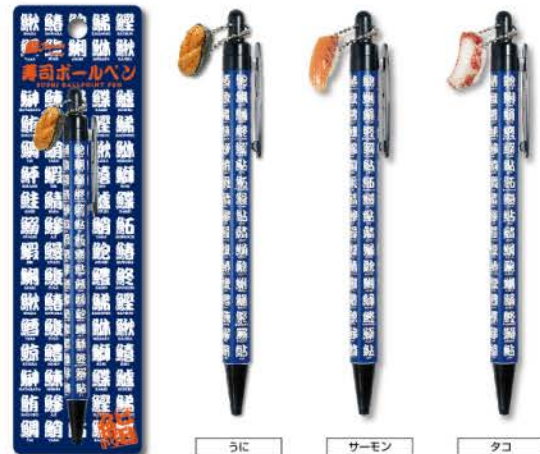

寿司ボールペン

うに

サーモン

タコ

注文単位: 10個
商品サイズ: H130×W25mm

うに	品番	SUSBP 0005	JAN	4943586 764408
サーモン	品番	SUSBP 0002	JAN	4943586 764378
タコ	品番	SUSBP 0003	JAN	4943586 764385

参考上代

¥350