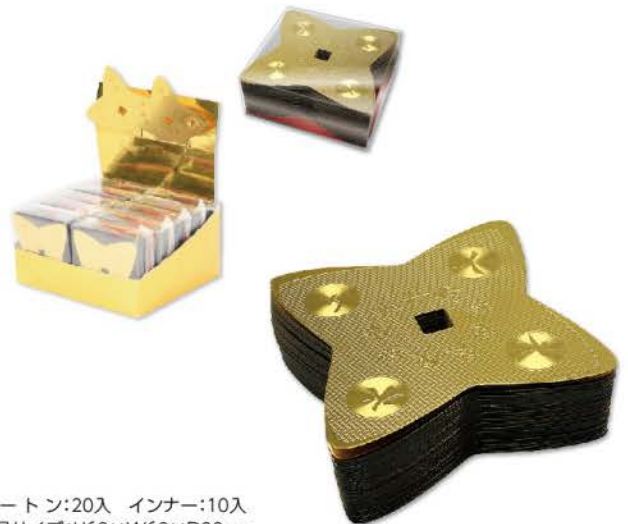

手裏剣トランプ ゴールド

カートン:20入 インナー:10入
商品サイズ:H62×W62×D22mm

備考:専用ディスプレイBOX付

品番 SKT 17797 JAN 4943586177970

参考上代
¥1,350