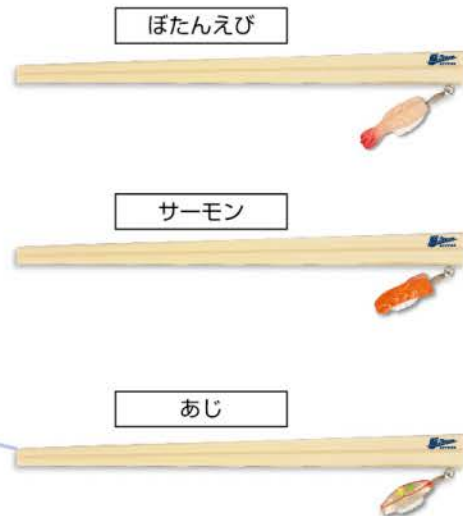

鯨Japan おてもとボールペン

ぼたんえび	品番	SSJ 10870	JAN	4943586 108707
サーモン	品番	SSJ 09034	JAN	4943586 090347
あじ	品番	SSJ 10871	JAN	4943586 108714

注文単位: 10個
商品サイズ: H190×W30×D8mm

参考上代
¥600